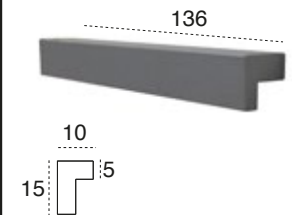

A10060-BL
930x425x2088

A10061-BL
930x425x2088

A10064-BL
930x425x2088

M200/1200-BL
1200x740x1150

M205-NB
500x320x480

TIRADOR: T2
Poignée: T2
Handle: T2

OLMO-OM
Olme-OM
Elm-OM

4/11

mobiliario / mobilier / furniture

COR502-OM
1600x800

COR5092-OM
1000x600

POR502-OM-AL
1600x800

POR5092-OM-AL
1000x600

C60000-OM
600x425x580

COR417-OM
Ø1200

CAR417-OM-AL
Ø1200

TIRADOR: T2
Poignée: T2
Handle: T2

mobiliario / mobilier / furniture

OLMO-OM
Olme-OM
Elm-OM

5/11

A10030-OM
930x425x776

A10031-OM
930x425x776

A10060-OM
930x425x2088

A10061-OM
930x425x2088