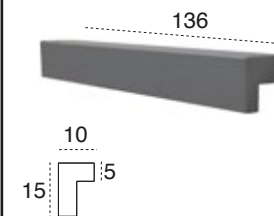

COR417-BL
Ø1200

CAR417-BL-AL
Ø1200

TIRADOR: T2
Poignée: T2
Handle: T2

mobiliario / mobilier / furniture

BLANCO-BL
Blanc-BL
White-BL

3/11

A10030-BL
930x425x776

A10031-BL
930x425x776

A10060-BL
930x425x2088

A10061-BL
930x425x2088

A10064-BL
930x425x2088

M200/1200-BL
1200x740x1150

M205-NB
500x320x480

TIRADOR: T2
Poignée: T2
Handle: T2

OLMO-OM
Olme-OM
Elm-OM

4/11

mobiliario / mobilier / furniture

COR502-OM
1600x800

COR5092-OM
1000x600

POR502-OM-AL
1600x800

POR5092-OM-AL
1000x600

C60000-OM
600x425x580

COR417-OM
Ø1200

CAR417-OM-AL
Ø1200