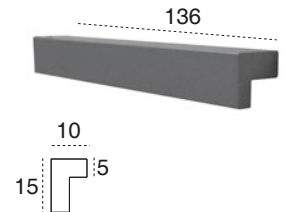

J GORBE®

BLANCO-BL
Blanc-BL
White-BL

mobiliario / mobilier / furniture

COR502-BL
1600x800

COR5092-BL
1000x600

POR502-BL-AL
1600x800

POR5092-BL-AL
1000x600

C60000-BL
600x425x580

COR417-BL
Ø1200

CAR417-BL-AL
Ø1200

TIRADOR: T2
Poignée: T2
Handle: T2

mobiliario / mobilier / furniture

BLANCO-BL
Blanc-BL
White-BL

A10030-BL
930x425x776

A10031-BL
930x425x776

A10060-BL
930x425x2088