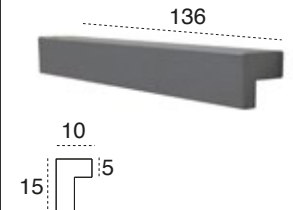

J GORBE®

BLANCO-BL
Blanc-BL
White-BL

mobiliario / mobilier / furniture

COR502-BL
1600x800

COR5092-BL
1000x600

POR502-BL-AL
1600x800

POR5092-BL-AL
1000x600

C60000-BL
600x425x580

COR417-BL
Ø1200

CAR417-BL-AL
Ø1200

TIRADOR: T2
Poignée: T2
Handle: T2

mobiliario / mobilier / furniture

BLANCO-BL
Blanc-BL
White-BL

3/11

A10030-BL
930x425x776

A10031-BL
930x425x776