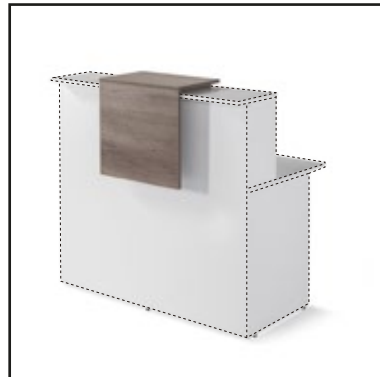

COR417-BL
Ø1200

CAR417-BL-AL
Ø1200

TIRADOR: T2
Poignée: T2
Handle: T2

mobiliario / mobilier / furniture

BLANCO-BL
Blanc-BL
White-BL

3/11

A10030-BL
930x425x776

A10031-BL
930x425x776

A10060-BL
930x425x2088

A10061-BL
930x425x2088

A10064-BL
930x425x2088

M200/1200-BL
1200x740x1150

M205-NB
500x320x480

TIRADOR: T2
Poignée: T2
Handle: T2

OLMO-OM
Olme-OM
Elm-OM

4/11