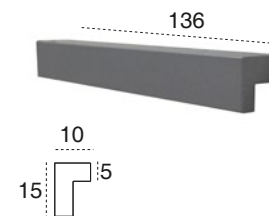

mobiliario / mobilier / furniture

OLMO-OM
Olme-OM
Elm-OM

5/11

A10030-OM
930x425x776

A10031-OM
930x425x776

A10060-OM
930x425x2088

A10061-OM
930x425x2088

A10064-OM
930x425x2088

TIRADOR: T2
Poignée: T2
Handle: T2

sillería / sièges / chairs

950T-T200
Base negra

959T-T200
Base cromada

LToBK-BC0

LToBK-BC6

BLANCO-BL
Blanc-BL
White-BL

composiciones / compositions / compositions