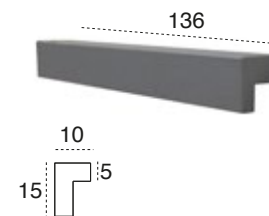

mobiliario / mobilier / furniture

COR502-OM
1600x800

COR5092-OM
1000x600

POR502-OM-AL
1600x800

POR5092-OM-AL
1000x600

C60000-OM
600x425x580

COR417-OM
Ø1200

CAR417-OM-AL
Ø1200

TIRADOR: T2
Poignée: T2
Handle: T2

mobiliario / mobilier / furniture

OLMO-OM
Olme-OM
Elm-OM

5/11

A10030-OM
930x425x776

A10031-OM
930x425x776

A10060-OM
930x425x2088

A10061-OM
930x425x2088

A10064-OM
930x425x2088

TIRADOR: T2
Poignée: T2
Handle: T2

sillería / sièges / chairs

950T-T200
Base negra

959T-T200
Base cromada

LToBK-BC0

LToBK-BC6

BLANCO-BL
Blanc-BL
White-BL