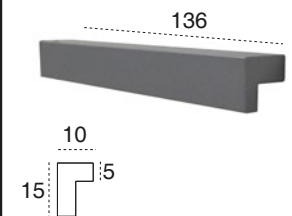

A10061-BL
930x425x2088

A10064-BL
930x425x2088

M200/1200-BL
1200x740x1150

M205-NB
500x320x480

TIRADOR: T2
Poignée: T2
Handle: T2

mobiliario / mobilier / furniture

OLMO-OM
Olme-OM
Elm-OM

4/11

COR502-OM
1600x800

COR5092-OM
1000x600

POR502-OM-AL
1600x800

POR5092-OM-AL
1000x600

C60000-OM
600x425x580

COR417-OM
Ø1200

CAR417-OM-AL
Ø1200

TIRADOR: T2
Poignée: T2
Handle: T2