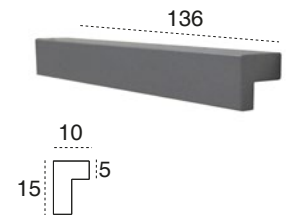

COR417-BL
Ø1200

CAR417-BL-AL
Ø1200

TIRADOR: T2
Poignée: T2
Handle: T2

mobiliario / mobilier / furniture

BLANCO-BL
Blanc-BL
White-BL

A10030-BL
930x425x776

A10031-BL
930x425x776

A10060-BL
930x425x2088

A10061-BL
930x425x2088

A10064-BL
930x425x2088

M200/1200-BL
1200x740x1150

M205-NB
500x320x480

TIRADOR: T2
Poignée: T2
Handle: T2

mobiliario / mobilier / furniture

OLMO-OM
Olme-OM
Elm-OM

4/11