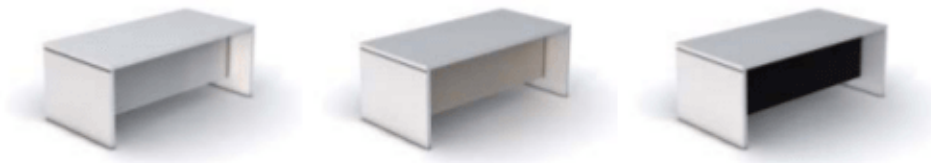

La serie **G3** se adapta al nuevo concepto de despachos de semidirección. Es un conjunto moderno y versátil, pues nos ofrece la posibilidad de crear 81 combinaciones diferentes. Adaptándose además a la era tecnológica ya que está ideada para ocultar el cableado que tanto molesta.

Existen tres modelos diferentes en cuanto a su forma. En primer lugar, la **G3.1** es la mesa más sencilla de la serie, es una buena y económica solución que se adapta a espacios reducidos, sus dimensiones totales son 200/180/160 cm x 90 cm. En segundo lugar la **G3.2** una mesa asimétrica que cuenta con un pie hueco con top access cuya finalidad es la de esconder el cableado de los aparatos electrónicos, sus dimensiones totales son (220/200/180 cm x 90 cm). Finalmente la **G3.3** una mesa completa con ala, esto hace que el puesto de trabajo sea más amplio y cómodo, además, cuenta con el mismo pie hueco que el modelo anterior para ocultar el cableado, sus dimensiones totales son (200/180/160 cm x 90 cm), ala de 180 cm. Junto a esta serie se ha diseñado un módulo independiente que encaja bajo la encimera, de manera que puede ser usado de forma conjunta o independiente.

En esta línea podemos hacer hasta 9 combinaciones bicolor, siempre realizada en dos materiales, tablero aglomerado melaminado de 38 mm. y tablero DM melaminado súper mate de 19mm.

G3

G3•1

olmo + blanco / arcilla / negro

blanco + blanco / arcilla / negro

nebraska + blanco / arcilla / negro

FALDÓN

MELAMINA SUPER MATE

blanco

arcilla

negro

TAPA Y COSTADOS