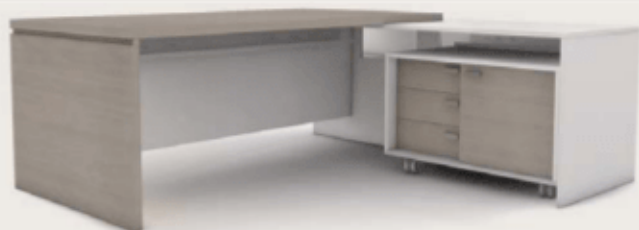

La serie **G3** se adapta al nuevo concepto de despachos de semidirección. Es un conjunto moderno y versátil, pues nos ofrece la posibilidad de crear 81 combinaciones diferentes. Adaptándose además a la era tecnológica ya que está ideada para ocultar el cableado que tanto molesta.

Existen tres modelos diferentes en cuanto a su forma. En primer lugar, la **G3.1** es la mesa más sencilla de la serie, es una buena y económica solución que se adapta a espacios reducidos, sus dimensiones totales son 200/180/160 cm x 90 cm. En segundo lugar la **G3.2** una mesa asimétrica que cuenta con un pie hueco con top access cuya finalidad es la de esconder el cableado de los aparatos electrónicos, sus dimensiones totales son (220/200/180 cm x 90 cm). Finalmente la **G3.3** una mesa completa con ala, esto hace que el puesto de trabajo sea más amplio y cómodo, además, cuenta con el mismo pie hueco que el modelo anterior para ocultar el cableado, sus dimensiones totales son (200/180/160 cm x 90 cm), ala de 180 cm. Junto a esta serie se ha diseñado un módulo independiente que encaja bajo la encimera, de manera que puede ser usado de forma conjunta o independiente.

En esta línea podemos hacer hasta 9 combinaciones bicolor, siempre realizada en dos materiales, tablero aglomerado melaminado de 38 mm. y tablero DM melaminado súper mate de 19mm.

G3

G3•1

olmo + blanco / arcilla / negro