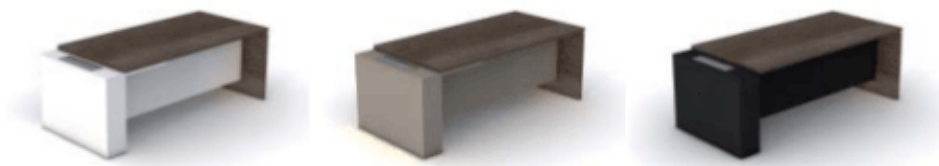

Existen tres modelos diferentes en cuanto a su forma. En primer lugar, la **G3.1** es la mesa más sencilla de la serie, es una buena y económica solución que se adapta a espacios reducidos, sus dimensiones totales son 200/180/160 cm x 90 cm. En segundo lugar la **G3.2** una mesa asimétrica que cuenta con un pie hueco con top access cuya finalidad es la de esconder el cableado de los aparatos electrónicos, sus dimensiones totales son (220/200/180 cm x 90 cm). Finalmente la **G3.3** una mesa completa con ala, esto hace que el puesto de trabajo sea más amplio y cómodo, además, cuenta con el mismo pie hueco que el modelo anterior para ocultar el cableado, sus dimensiones totales son (200/180/160 cm x 90 cm), ala de 180 cm. Junto a esta serie se ha diseñado un módulo independiente que encaja bajo la encimera, de manera que puede ser usado de forma conjunta o independiente.

blanco + blanco / arcilla / negro

nebraska + blanco / arcilla / negro

FALDÓN

MELAMINA SUPER MATE

blanco

arcilla

negro

TAPA Y COSTADOS

MELAMINA

olmo

nebraska

blanco

G3.2

olmo + blanco / arcilla / negro

blanco + blanco / arcilla / negro

nebraska + blanco / arcilla / negro

TOP ACCESS

METAL

aluminio

PIÉ Y FALDÓN

MELAMINA SUPER MATE

blanco

arcilla

negro