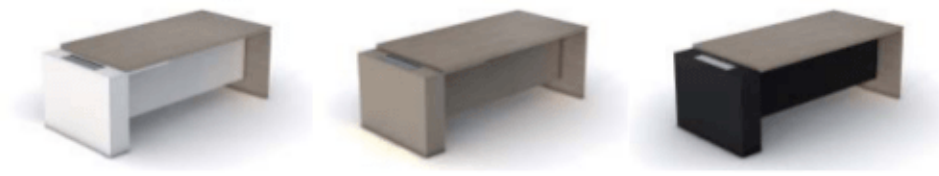

Existen tres modelos diferentes en cuanto a su forma. En primer lugar, la **G3.1** es la mesa más sencilla de la serie, es una buena y económica solución que se adapta a espacios reducidos, sus dimensiones totales son 200/180/160 cm x 90 cm. En segundo lugar la **G3.2** una mesa asimétrica que cuenta con un pie hueco con top access cuya finalidad es la de esconder el cableado de los aparatos electrónicos, sus dimensiones totales son (220/200/180 cm x 90 cm). Finalmente la **G3.3** una mesa completa con ala, esto hace que el puesto de trabajo sea más amplio y cómodo, además, cuenta con el mismo pie hueco que el modelo anterior para ocultar el cableado, sus dimensiones totales son (200/180/160 cm x 90 cm), ala de 180 cm. Junto a esta serie se ha diseñado un módulo independiente que encaja bajo la encimera, de manera que puede ser usado de forma conjunta o independiente.

blanco + blanco / arcilla / negro

nebraska + blanco / arcilla / negro

FALDÓN

MELAMINA SUPER MATE

blanco

arcilla

negro

TAPA Y COSTADOS

MELAMINA

olmo

nebraska

blanco

G3.2

olmo + blanco / arcilla / negro

blanco + blanco / arcilla / negro

nebraska + blanco / arcilla / negro

TOP ACCESS

METAL

aluminio

PIÉ Y FALDÓN

MELAMINA SUPER MATE

blanco

arcilla

negro