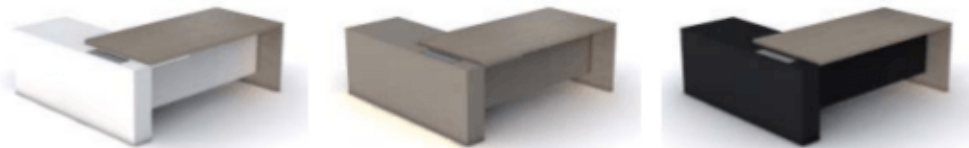

La serie **G3** se adapta al nuevo concepto de despachos de semidirección. Es un conjunto moderno y versátil, pues nos ofrece la posibilidad de crear 81 combinaciones diferentes. Adaptándose además a la era tecnológica ya que está ideada para ocultar el cableado que tanto molesta.

Existen tres modelos diferentes en cuanto a su forma. En primer lugar, la **G3.1** es la mesa más sencilla de la serie, es una buena y económica solución que se adapta a espacios reducidos, sus dimensiones totales son 200/180/160 cm x 90 cm. En segundo lugar la **G3.2** una mesa asimétrica que cuenta con un pie hueco con top access cuya finalidad es la de esconder el cableado de los aparatos electrónicos, sus dimensiones totales son (220/200/180 cm x 90 cm). Finalmente la **G3.3** una mesa completa con ala, esto hace que el puesto de trabajo sea más amplio y cómodo, además, cuenta con el mismo pie hueco que el modelo anterior para ocultar el cableado, sus dimensiones totales son (200/180/160 cm x 90 cm), ala de 180 cm. Junto a esta serie se ha diseñado un módulo independiente que encaja bajo la encimera, de manera que puede ser usado de forma conjunta o independiente.

TAPA Y COSTADOS

MELAMINA

olmo

nebraska

blanco

G3•3

olmo + blanco / arcilla / negro

blanco + blanco / arcilla / negro