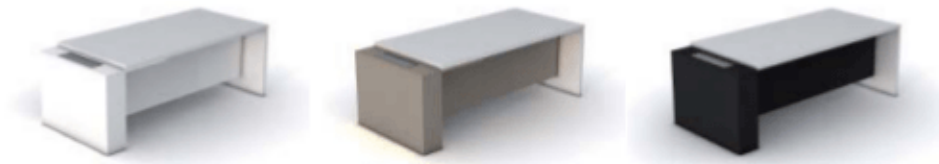

blanco + blanco / arcilla / negro