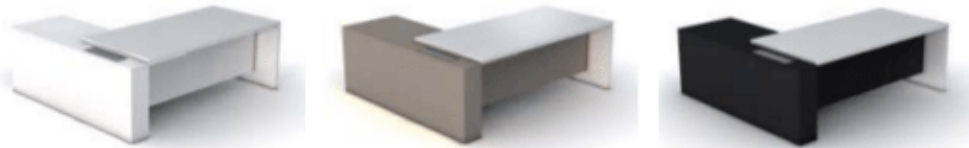

La serie **G3** se adapta al nuevo concepto de despachos de semidirección. Es un conjunto moderno y versátil, pues nos ofrece la posibilidad de crear 81 combinaciones diferentes. Adaptándose además a la era tecnológica ya que está ideada para ocultar el cableado que tanto molesta.

Existen tres modelos diferentes en cuanto a su forma. En primer lugar, la **G3.1** es la mesa más sencilla de la serie, es una buena y económica solución que se adapta a espacios reducidos, sus dimensiones totales son 200/180/160 cm x 90 cm. En segundo lugar la **G3.2** una mesa asimétrica que cuenta con un pie hueco con top access cuya finalidad es la de esconder el cableado de los aparatos electrónicos, sus dimensiones totales son (220/200/180 cm x 90 cm). Finalmente la **G3.3** una mesa completa con ala, esto hace que el puesto de trabajo sea más amplio y cómodo, además, cuenta con el mismo pie hueco que el modelo anterior para ocultar el cableado, sus dimensiones totales son (200/180/160 cm x 90 cm), ala de 180 cm. Junto a esta serie se ha diseñado un módulo independiente que encaja bajo la encimera, de manera que puede ser usado de forma conjunta o independiente.

TAPA Y COSTADOS

MELAMINA

olmo

nebraska

blanco

G3•3

olmo + blanco / arcilla / negro

blanco + blanco / arcilla / negro